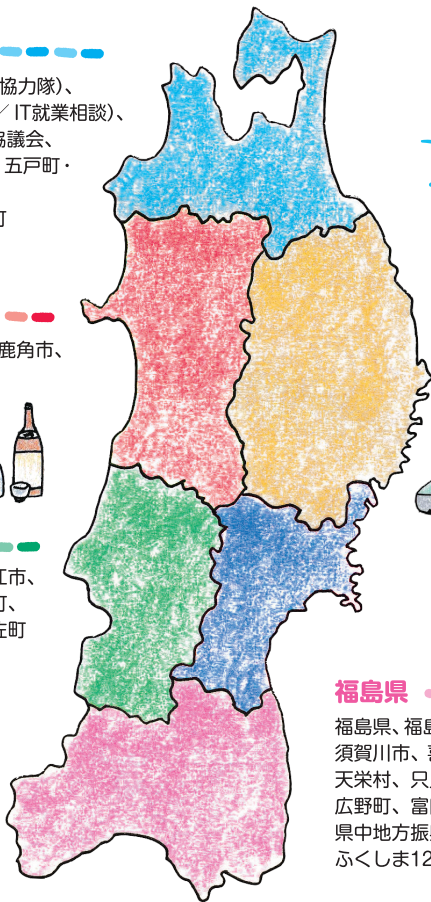

### 青森県

青森県(総合相談)、青森県(就農相談/地域おこし協力隊)、青森県(UJターン就職相談)、青森県(起業・創業/IT就業相談)、弘前市、つがる市、東青地域移住・交流サポート協議会、八戸連携中枢都市圏(八戸市・おいらせ町・三戸町・五戸町・田子町・南部町・階上町・新郷村)、上十三・十和田湖広域定住自立圏、藤崎町、大鰐町

### 秋田県

秋田県、秋田市、能代市、大館市、鹿角市、由利本荘市、八峰町、美郷町、秋田県後継者人材バンク

### 山形県

山形県、山形市、鶴岡市、酒田市、新庄市、寒河江市、村山市、天童市、東根市、南陽市、河北町、朝日町、真室川町、川西町、白鷹町、飯豊町、庄内町、遊佐町