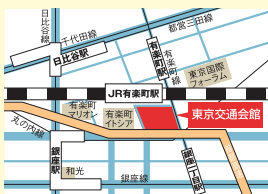

### 第2回 13:15~13:45

- 青森県 上十三・十和田湖広域定住自立圏
- 岩手県 遠野市
- 宮城県 石巻市
- 宮城県 加美町
- 秋田県 能代市
- 山形県 山形県
- 山形県 酒田市
- 山形県 川西町
- 福島県 南相馬市
- 福島県 広野町

### 第3回 14:30~15:00

- 青森県 弘前市
- 青森県 東青地域移住・交流サポート協議会
- 岩手県 盛岡市
- 岩手県 宮古市
- 岩手県 雫石町
- 宮城県 登米市
- 宮城県 栗原市
- 宮城県 東松島市
- 宮城県 南三陸町
- 福島県 本宮市

相談ブースで相談してシールをゲット!

シールを集めた方には、東北ご当地グッズをプレゼント

※数に限りがございますので、なくなり次第終了となります。

来場者アンケートにご回答いただくと、更にプレゼントのチャンス!

最新情報はここから

HP

Facebook

Instagram

会場 東京交通会館12F  
東京都千代田区有楽町2-10-1

【会場までのアクセス】

- JR山手線・京浜東北線・有楽町線(京橋・中央口(銀座側)) 徒歩1分
- 有楽町線 有楽町駅[D8] 徒歩1分
- 丸ノ内線 銀座駅[C9] 徒歩3分
- 日比谷線 銀座駅[C9] 徒歩3分
- 都営三田線 日比谷駅[D8] 徒歩5分
- 有楽町線 銀座一丁目駅[2] 徒歩1分
- 銀座線 銀座駅[C9] 徒歩3分
- 千代田線 日比谷駅[D8] 徒歩8分